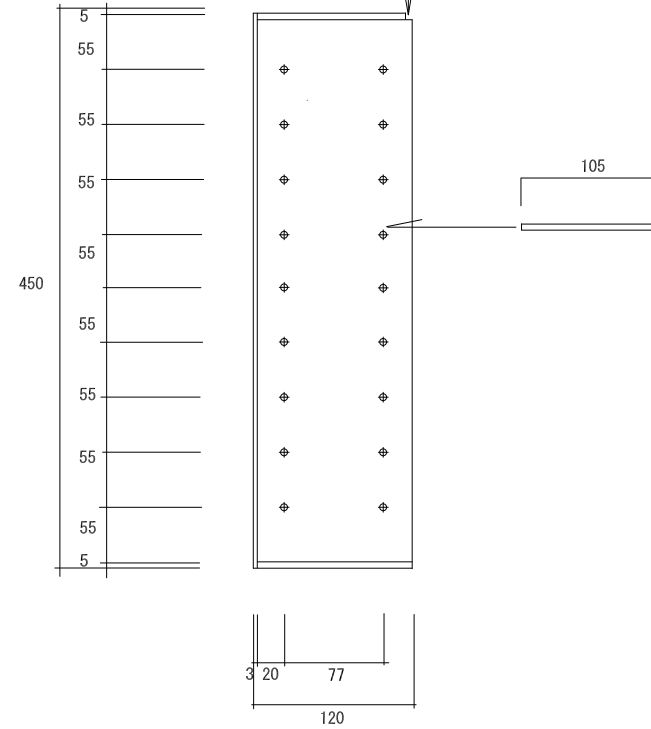

背面扉スライド式

仕様 本体、棚板 t5.0mm
 前面板 t3.0mm
 背面扉 t2.0mm

棚板4枚、ダボ16個付

G-Assist Co.,Ltd.
 株式会社ジーアシスト

TITLE			
コレクションケース B			
SIZE	CAGE CODE	DWG NO	REV
SCALE	SHEET		