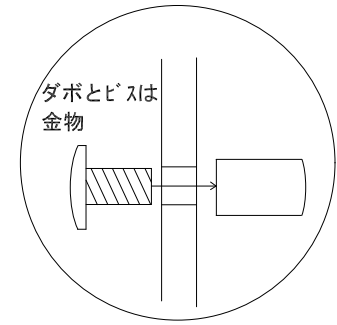

背面扉スライド式

仕様 本体、棚板 t5.0mm
 前面板 t3.0mm
 背面扉 t2.0mm

棚板4枚、ダボ16個付

G-Assist Co.,Ltd.
 株式会社ジーアシスト

TITLE			
コレクションケース B			
SIZE	CAGE CODE	DWG NO	REV
SCALE	SHEET		