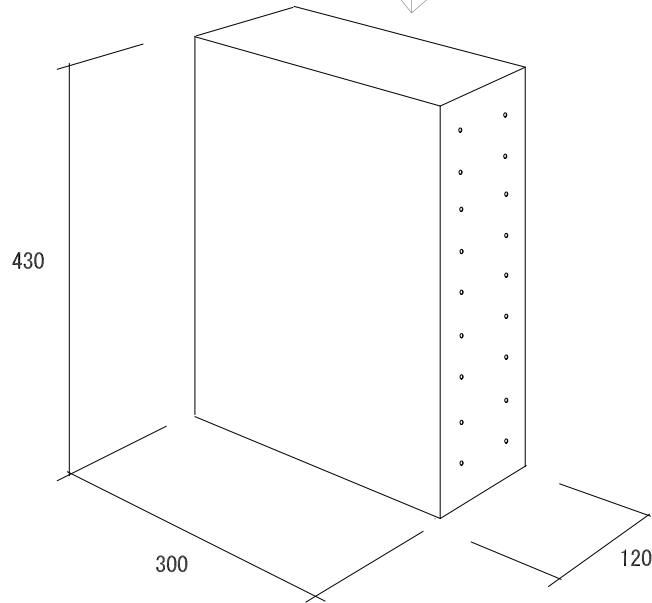

背面扉スライド式

仕様 本体、棚板 t5.0mm
 前面板 t3.0mm
 背面扉 t2.0mm

棚板4枚、ダボ16個付

G-Assist Co.,Ltd.
 株式会社ジーアシスト

TITLE			
コレクションケース B			
SIZE	CAGE CODE	DWG NO	REV
SCALE	SHEET		