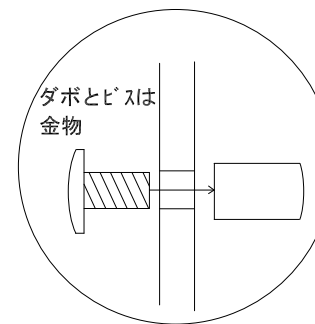

背面扉スライド式

仕様 本体、棚板 t5.0mm
 前面板 t3.0mm
 背面扉 t2.0mm

棚板3枚、ダボ12個付

G-Assist Co.,Ltd. 株式会社ジーアシスト		TITLE コレクションケース E		
		SIZE	CAGE CODE	DWG NO
SCALE		SHEET		