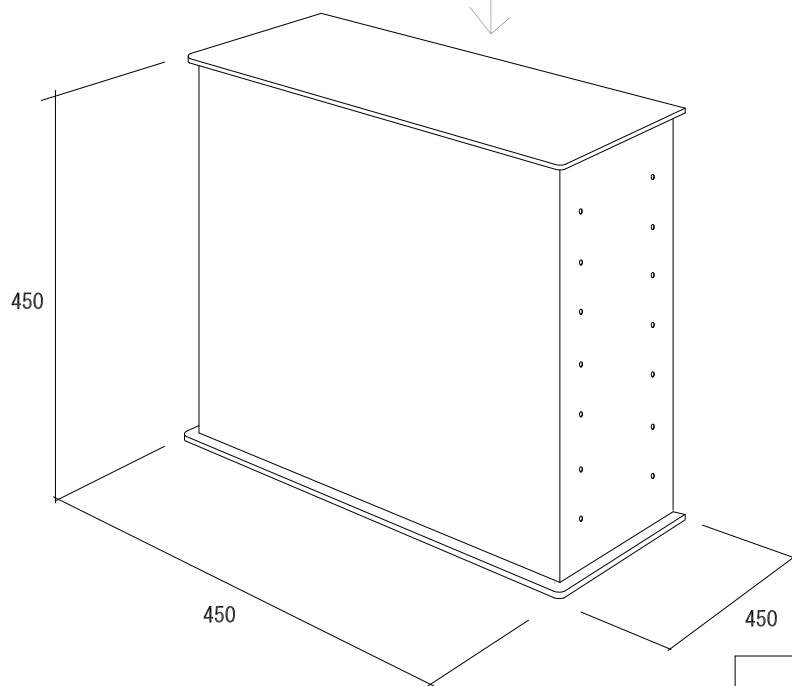

背面扉スライド式

仕様 本体、棚板 t5.0mm
 前面板 t3.0mm
 背面扉 t2.0mm

棚板3枚、ダボ12個付

G-Assist Co.,Ltd. 株式会社ジーアシスト		TITLE コレクションケース E		
		SIZE	CAGE CODE	DWG NO
SCALE		SHEET		