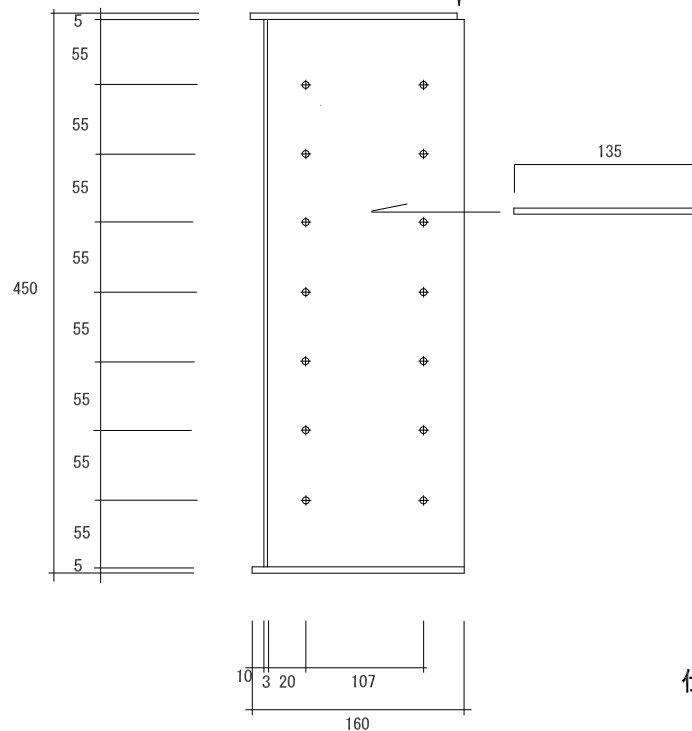

背面扉スライド式

仕様 本体、棚板 t5.0mm
 前面板 t3.0mm
 背面扉 t2.0mm

棚板3枚、ダボ12個付

G-Assist Co.,Ltd. 株式会社ジーアシスト		TITLE コレクションケース E		
		SIZE	CAGE CODE	DWG NO
SCALE		SHEET		