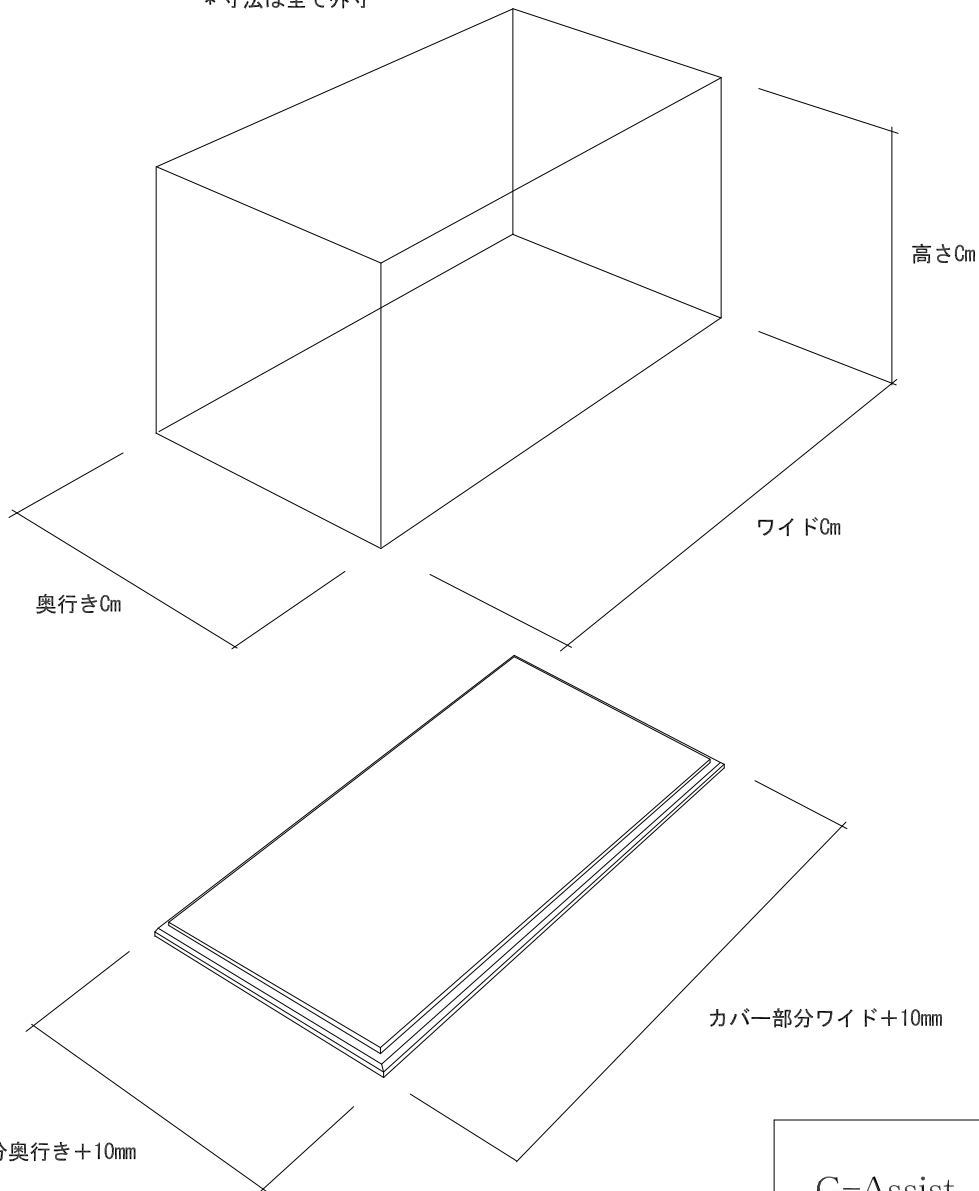

* 寸法は全て外寸

カバー部分

仕様 t5mmアクリル (3辺の合計が10cm~210cm)

仕様 t3mmアクリル (3辺の合計が10cm~120cm)

色 アクリルトーメイ又はアクリルガラスカラー

ベース部分

仕様 t8mmアクリル (5mm+3mm)

色 ツヤ有シロ又はツヤ消シクロ

仕様 本体t5.0mmアクリルガラスカラー
t5.0mmアクリルトーメイ

ベースはt8mmシロ又はツヤ消シクロ

カバー部分奥行き+10mm

G-Assist Co.,Ltd.
株式会社ジーアシスト

TITLE

アクリルオーダーコレクションケース

SIZE

CAGE CODE

DWG NO

REV

SCALE

SHEET