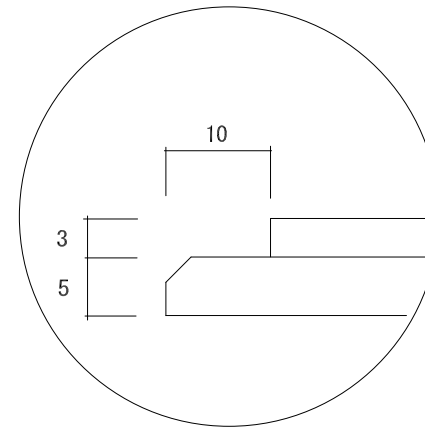

* 寸法は全て外寸

カバー部分

仕様 t5mmアクリル (3辺の合計が10cm~210cm)

仕様 t3mmアクリル (3辺の合計が10cm~120cm)

色 アクリルトーメイ又はアクリルガラスカラー

ベース部分

仕様 t8mmアクリル (5mm+3mm)

色 ツヤ有シロ又はツヤ消シクロ

仕様 本体t5.0mmアクリルガラスカラー
t5.0mmアクリルトーメイ

ベースはt8mmシロ又はツヤ消シクロ

カバー部分奥行き+10mm

G-Assist Co.,Ltd.
株式会社ジーアシスト

TITLE

アクリルオーダーコレクションケース

SIZE

CAGE CODE

DWG NO

REV

SCALE

SHEET