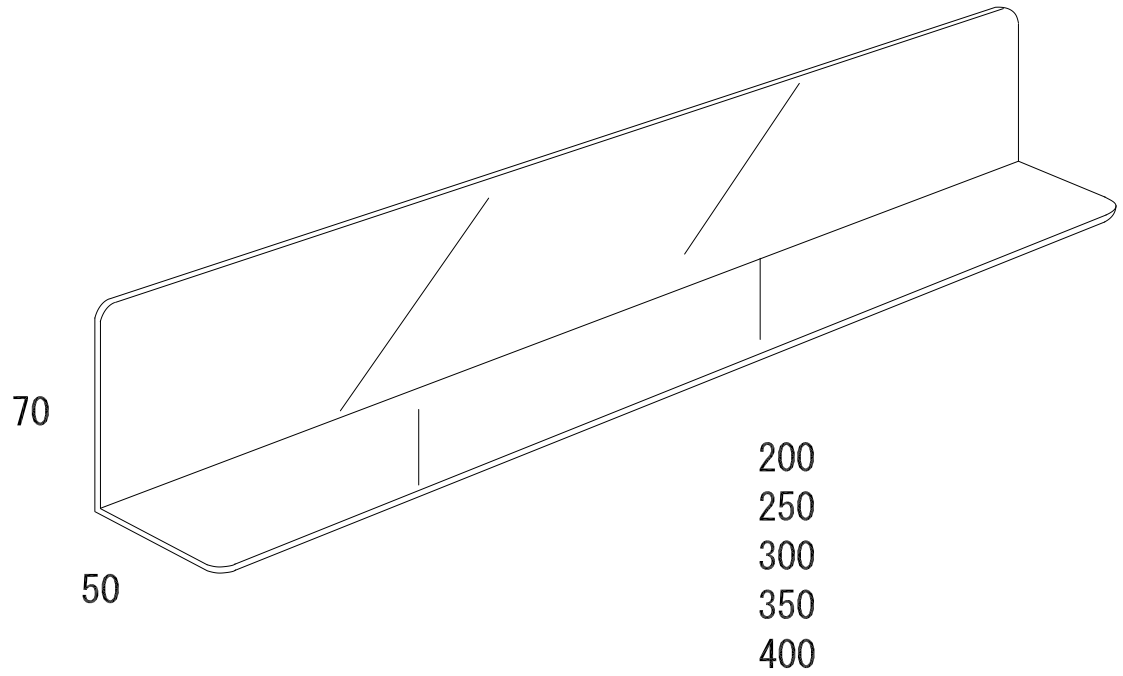

仕様 t1.0 ヘット-メイ

G-Assist Co.,Ltd. 株式会社ジーアシスト		TITLE 仕切板			
		SIZE	CAGE CODE	DWG NO	REV
		SCALE		SHEET	

仕様 t2.0 アクリルメイ

G-Assist Co.,Ltd. 株式会社ジーアシスト		TITLE		
		仕切板		
SIZE	CAGE CODE	DWG NO	REV	
SCALE	SHEET			

150

70

250  
300  
350  
400

仕様 t2.0 アクリルメイ

G-Assist Co.,Ltd. 株式会社ジーアシスト	TITLE 仕切板			
	SIZE	CAGE CODE	DWG NO	REV
	SCALE		SHEET	