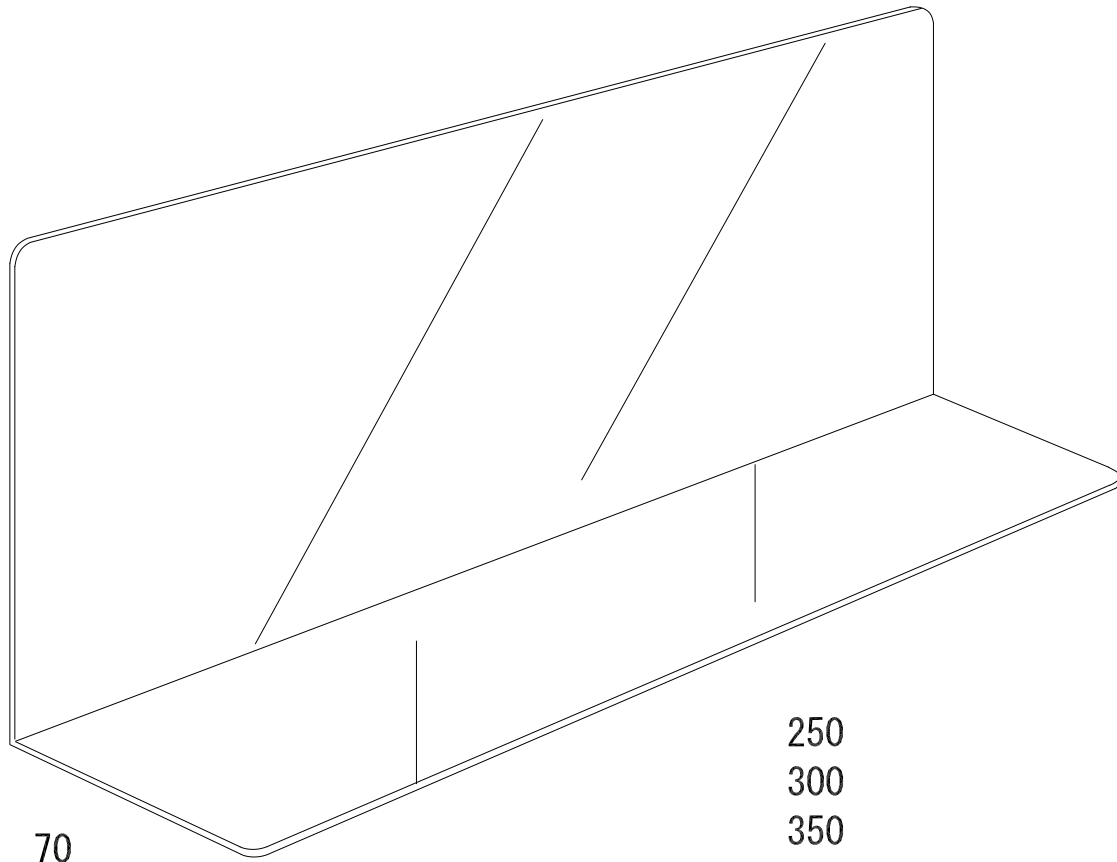

仕様 t1.0 ヘット-メイ

G-Assist Co.,Ltd. 株式会社ジーアシスト		TITLE 仕切板			
		SIZE	CAGE CODE	DWG NO	REV
		SCALE		SHEET	

仕様 t2.0 アクリルメイ

G-Assist Co.,Ltd. 株式会社ジーアシスト		TITLE		
		仕切板		
SIZE	CAGE CODE	DWG NO	REV	
SCALE	SHEET			

150

70

250  
300  
350  
400

仕様 t2.0 アクリルメイ

G-Assist Co.,Ltd. 株式会社ジーアシスト	TITLE 仕切板			
	SIZE	CAGE CODE	DWG NO	REV
	SCALE		SHEET	